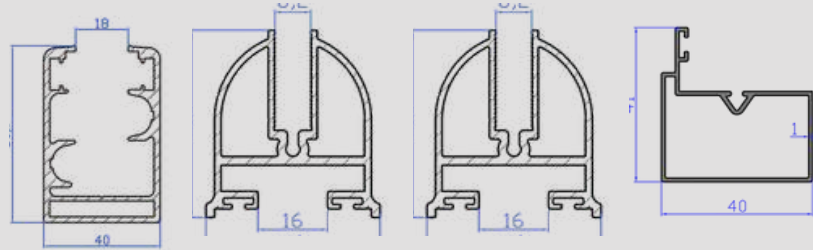

Diamond Cam Balkon Sistemi 8 -10mm

Yaşama ve Geleceğe Cam Balkondan Bakalım

Alttan ve üstten taşınmalı olarak montaj yapılabilmektedir.
Sistemde ki camlar sağa ve sola açılabilir.
Kanat profilleri 8mm ve 10mm temperli cama uygun olarak dizayn edilmiştir.

Sistemde her kanatta çapı 32mm olan 8 adet polyamid rulman bulunmaktadır.

Kanatlarda çift rulman olmasına nedeni ile kanatların her açıdan dönüşü çok rahat olmaktadır.

Sistemde 8mm ve 10mm cama uygun PVC, polycarbon alüminyum fitil uygulanarak toz, rüzgar, yağmur ve soğuk havaya karşı maksimum sızdırmazlık sağlanabilir.

Kanat cam yükseklikleri maksimum 2600mm genişlik, 700mm derinlik. Açılan kanatların rüzgardan hareket etmesini engelleyen stoplayıcı sistem mevcuttur.

Kanat profillerine her açıda çalışabilen maksimum yalıtım ve ses yapmama özelliği bulunan kapaklar uygulanmaktadır.

Sistem EŞİKLİ SÜRME ve EŞİKSİZ SÜRME olmak üzere iki çeşittir.

Camlar 8mm temperlidir.

Kanat genişliği 1100mm yüksekliği 3000mm boyutunu geçmemelidir.

Kanat aralarında birbirine geçen, kilitleme görevi de yapan 8mm ve 10mm alüminyum profiller mevcuttur. Bu sayede güvenlik yüksek seviyeye çıkarılmıştır.