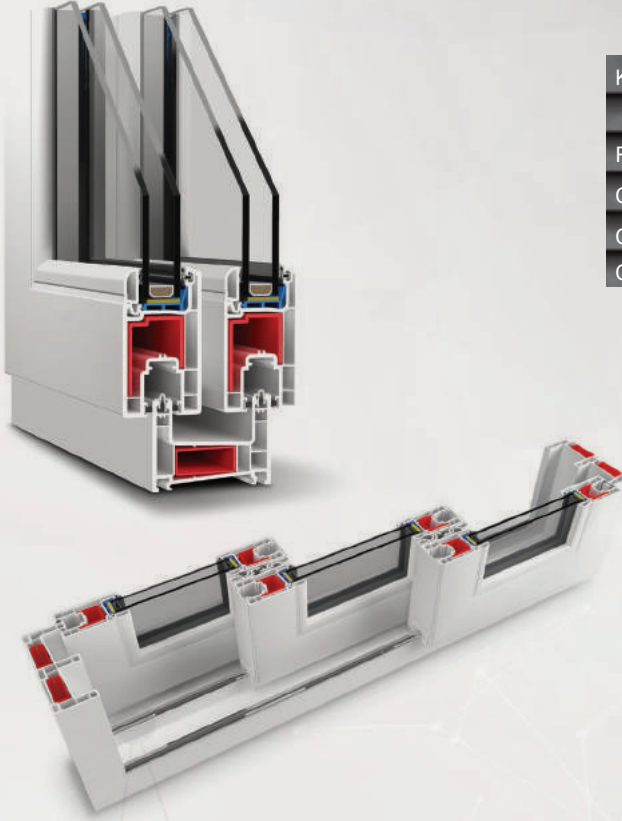

### KUSURSUZ BAKIŞ AÇISI

Pimapen Albatros Sürme Sistemleri'nin görüntüyü kesmeyen özel tasarım hareketli profili sayesinde manzaranın güzelliği bölünmesin, evinize ferahlık ve estetik gelsin.

# ALBATROS

Kasa Uygulamaları	İki ray / üç ray / sabit bölmeli / sineklikli kasa / pervazlı kasa
Profil Standardı	B Class (TS EN 12608-1)
Conta Sistemi	Fırça Conta / TPE
Conta Tipi-Rengi	TPE - Gri / Siyah
Cam Kalınlıkları (mm)	4, 20, 24

## Yalıtım

- Pimapen Albatros Sürme Pencere ve Kapı Sistemleri 6 çeşit kasa profili ile her türlü ihtiyaca cevap verecek çözümler üretir.
- İki, üç, dört, beş ve altı kanatlı sürme pencere ve kapı uygulamaları yapılabilir.
- Sabit bölmeli kasa profilinde hareketli kanat iç ortamda olduğundan, kullanımı ergonomik ve güvenlidir. Dışarıdan sineklik-panjur uygulamaları da böylece daha verimli çalışmaktadır.
- İyi tasarlanmış ara sızdırmazlık profilleri, sızdırmazlık parçaları ve fırça contaları sayesinde yüksek oranda sızdırmazlık sağlar. UV dayanımı yüksek, nem veya ortam sıcaklığı gibi değişkenlere karşı dirençli, dayanıklı ve esnek contalar kullanılmıştır.

## Tasarım

- Pimapen Albatros Sürme Pencere ve Kapı Sistemleri, özel tasarım hareketli köşe birleşim profili sayesinde, 90° köşeli uygulamalarda kanatlar açıldığında köşe kısmında herhangi bir dikey profil yer almaz, dolayısıyla görüntüyü kesmeyen ferah ortamlar sağlar.
- Kendinden pervazlı kasa profilleri iç yüzeyde doğrama duvar birleşimlerinde görsel bütünlük sağlar.
- Orta kayıt gibi kullanılabilen kasa profilleri sayesinde sürme kısmın altında veya üstünde sabit bölme yapılabilmektedir.
- Kendinden sineklik raylı kasa profili sayesinde ilave ray kullanılmadan sürme sineklik yapılabilmektedir.
- Beyaz gövde rengine ilave olarak 13 çeşit renk ve desende laminasyonlu profilleri mevcuttur.
- Özel tasarım fugalı ve oval hatlı çitaları sayesinde göze hoş gelen, estetik profil cam birleşimleri sağlar.