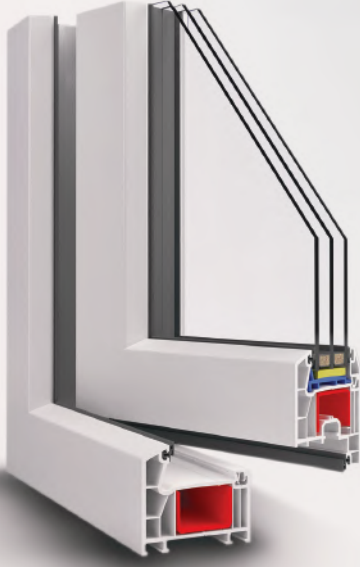

PİMAPEN

CARISMA - PREMIUM

TASARIMDAN DOĞAN AYRICALIK

En ideal teknik detaylara cevap vermek için geliştirilen Pimapen Carisma Premium'un özel tasarım profil seçenekleri ve optimum yalıtım özellikleri ile yaşam alanlarınıza değer katın.

 /dr.pimapen

 @Pimapentr

 /pimapentr

CARISMA - PREMIUM

Profil Geniřliđi	70 mm
Odacık Sayısı	5
Profil Sınıfı	A Class (TS EN 12608-1) / RAL 716-GZ A Class
Conta Sistemi	İç-Dış, 2'li Conta Sistemi
Conta Tipi-Rengi	TPE - Gri / Siyah
Cam Kalınlıkları (mm)	4, 20, 24, 26, 30, 36, 39

Yalıtım

- Pimapen Carisma Premium Pencere ve Kapı Sistemlerinin ana profilleri 70 mm genişliğindedir. 5 odacıklı ve sınıfının en iyi özelliklerini taşıyan TS EN 12608-1 A Sınıfı profilleriyle ısı ve ses yalıtımında yüksek performans sağlar.
- UV dayanımı yüksek, nem veya ortam sıcaklığı gibi değişkenlere karşı dirençli, dayanıklı ve esnek contalar kullanılmıştır. Gri ve siyah renkteki leke bırakmayan elastik contalar sayesinde üst düzeyde hava, su, ses ve toz yalıtımı sağlanır.
- Yüksek katlı binalarda rüzgar yüküne karşı yüksek mukavemet sağlayan özel tasarım cephe orta kayıt profiline sahip bir seridir. RAL-Almanya Enstitüsü tarafından çeşitli testlere tabi tutularak kalite güvencesi belgesi almıştır.

Emniyet ve Güvenlik

- 39 mm'ye kadar güvenli cam kombinasyonlarında yüksek emniyet sağlar.
- Alternatif donanım ürünleri ile artırılmış güvenli pencere ve kapı sistemleri uygulanabilmektedir.

Tasarım

- Optimize edilmiş PVC kapı profili yüksekliğiyle cam alanı büyütülerek, ferah mekanlara olanak verir.
- Beyaz gövde rengine ilave olarak 13 çeşit renk ve desende laminasyonlu profilleri mevcuttur.
- Carisma Premium Pencere ve Kapı Sistemleri; özel tasarım fugalı ve oval hatlı çitaları sayesinde göze hoş gelen ve estetik profil cam birleşimleri sağlar.
- Yüksek katlı binalarda rüzgar yüküne karşı yüksek mukavemet sağlayan özel tasarım cephe orta kayıt profiline sahip bir seridir.